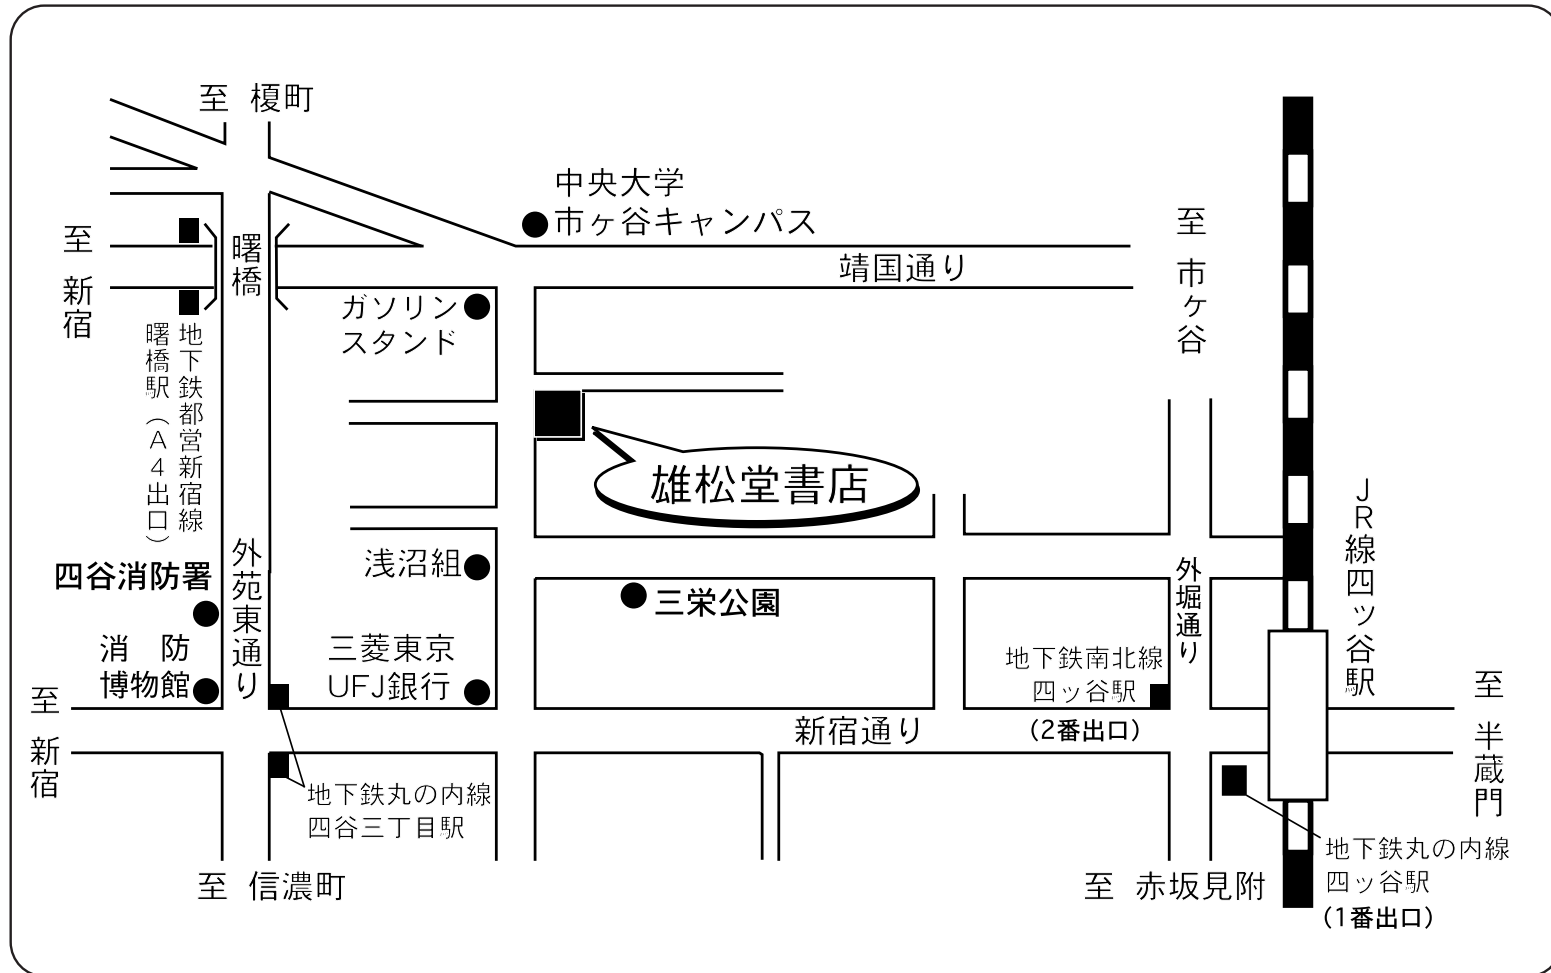

# (株) 雄松堂書店本社ビル案内図

〒160-0008 東京都新宿区三栄町29  
TEL: 03-3357-1411 ⑫ FAX: 03-3351-5855

- 地下鉄 都営新宿線「曙橋」駅下車 A4 出口より徒歩5分
- 地下鉄 丸の内線「四谷三丁目」駅下車 徒歩6分
- 地下鉄 南北線「四ッ谷」駅下車 徒歩10分
- JR 中央線・総武線「四ッ谷」駅下車 徒歩10分