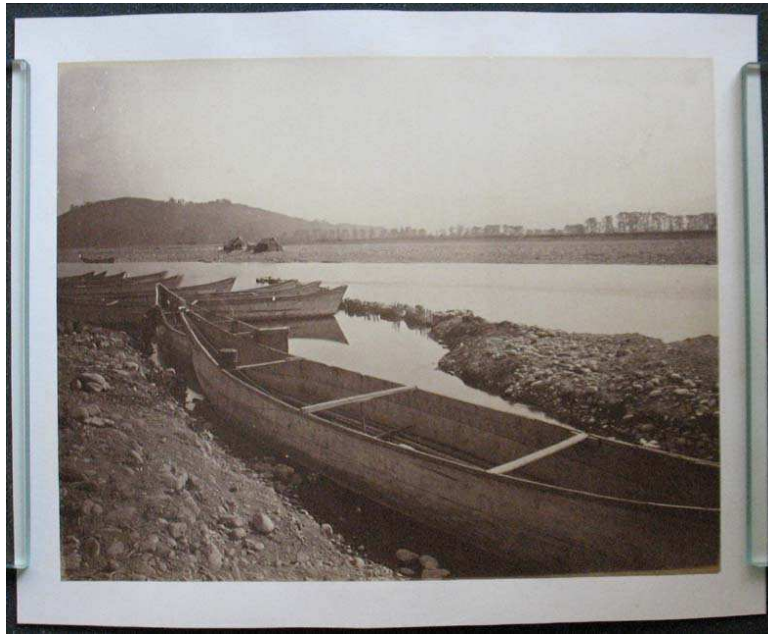

4. 内田九一

内田九一撮影「富士川」

1. 1 **Uchida Kuichi (photographer)**
   Fujikawa.

¥150,000

20.5 x 26.2 cm.