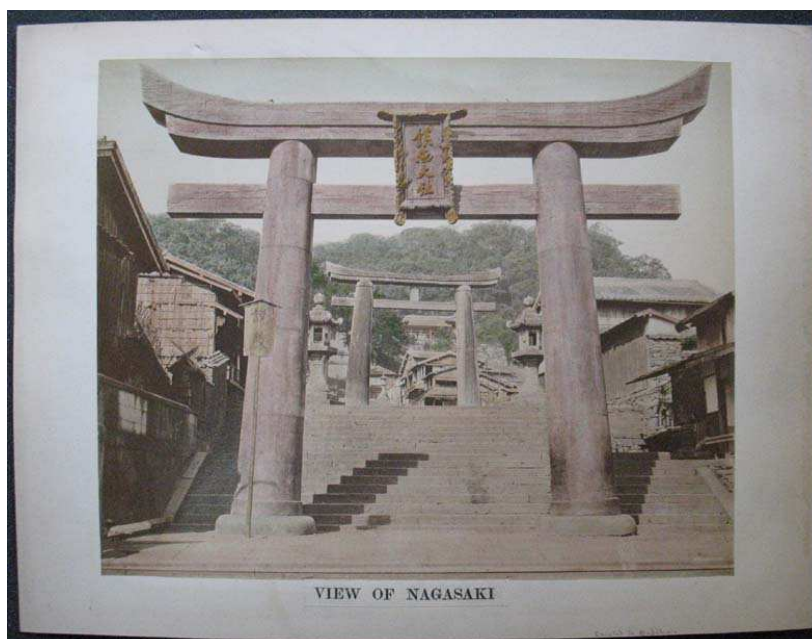

¥120,000

21.3 x 26.3 cm.

内田九一撮影「隅田川の船遊び」

21 **Uchida Kuichi (photographer)**

View of Sumidagawa.

¥45,000

9.3 x 13.5 cm.

内田九一撮影「隅田川の船遊び」